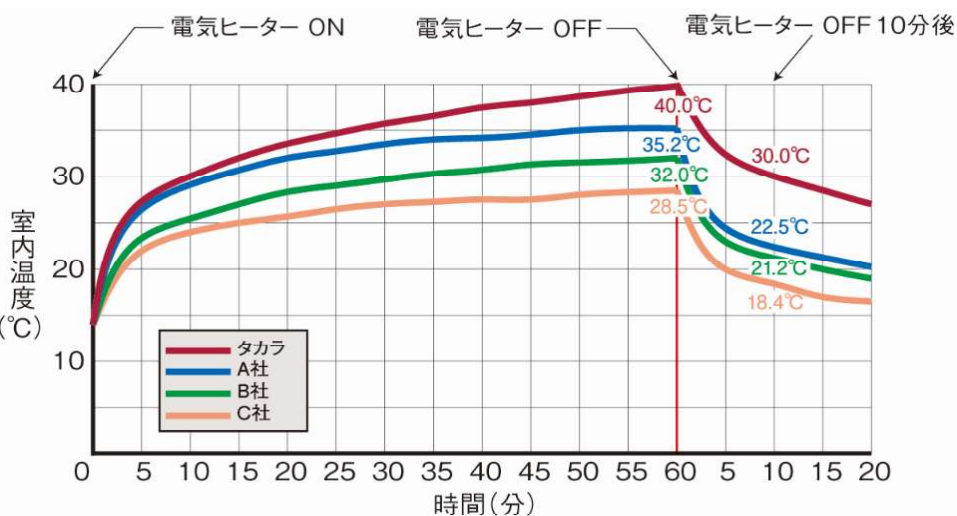

02 Bathroom

キッチンといえばタカスタンダード様というイメージの方も多
いですが、鋳物ホーロー浴槽も保温性が高くおすすめです。
今回は、壁パネルに高品位ホーロー、浴槽に鋳物ホーローを
利用した最高クラスの浴室「プレデンシア」をご紹介します！

特長①見た目の美しさに加え、保温性が高くお掃除も簡単。
→鋳物ホーロー浴槽はシェラトン都ホテル大阪等トップクラ
スのホテルでも採用！

特長②断熱材の性能の高さ
→パーフェクト保温で暖まるのが早く、熱を逃がしにくいの
で、浴室暖房との相性抜群
(参照:グラフ「浴室の保温性比較実験」)